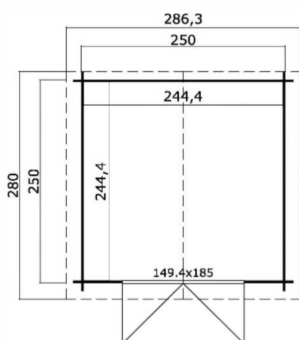

-  28 mm
-  1
-  4
- ***
GUARANTEE
2
YEARS**

VERPACKUNG: 1 PALETTE(N)

283 x 118 x 51 cm
420 kg

EAN 4743329237486

DIMENSIONEN

Fläche	5.97 m ²
Dachabmessungen	2.86 x 2.80 m
Rauminhalt m ³	≈ 13.11 m ³
Seitenwandhöhe	≈ 1.94 m
Firsthöhe	≈ 2.45 m
Vordach	≈ 20 cm

FENSTER & TÜR

1 x Doppeltür (SGA+GL28*)	149.4 x 185.0 cm
---------------------------	------------------

*SGA+GL28: Aktion mit Leimholzrahmen und Einfachverglasung

DACH UND FUSSBODEN

Dachbretter	15x90 mm
Dachfläche	8.68 m ²
Dachwinkel	≈ 22.5 °